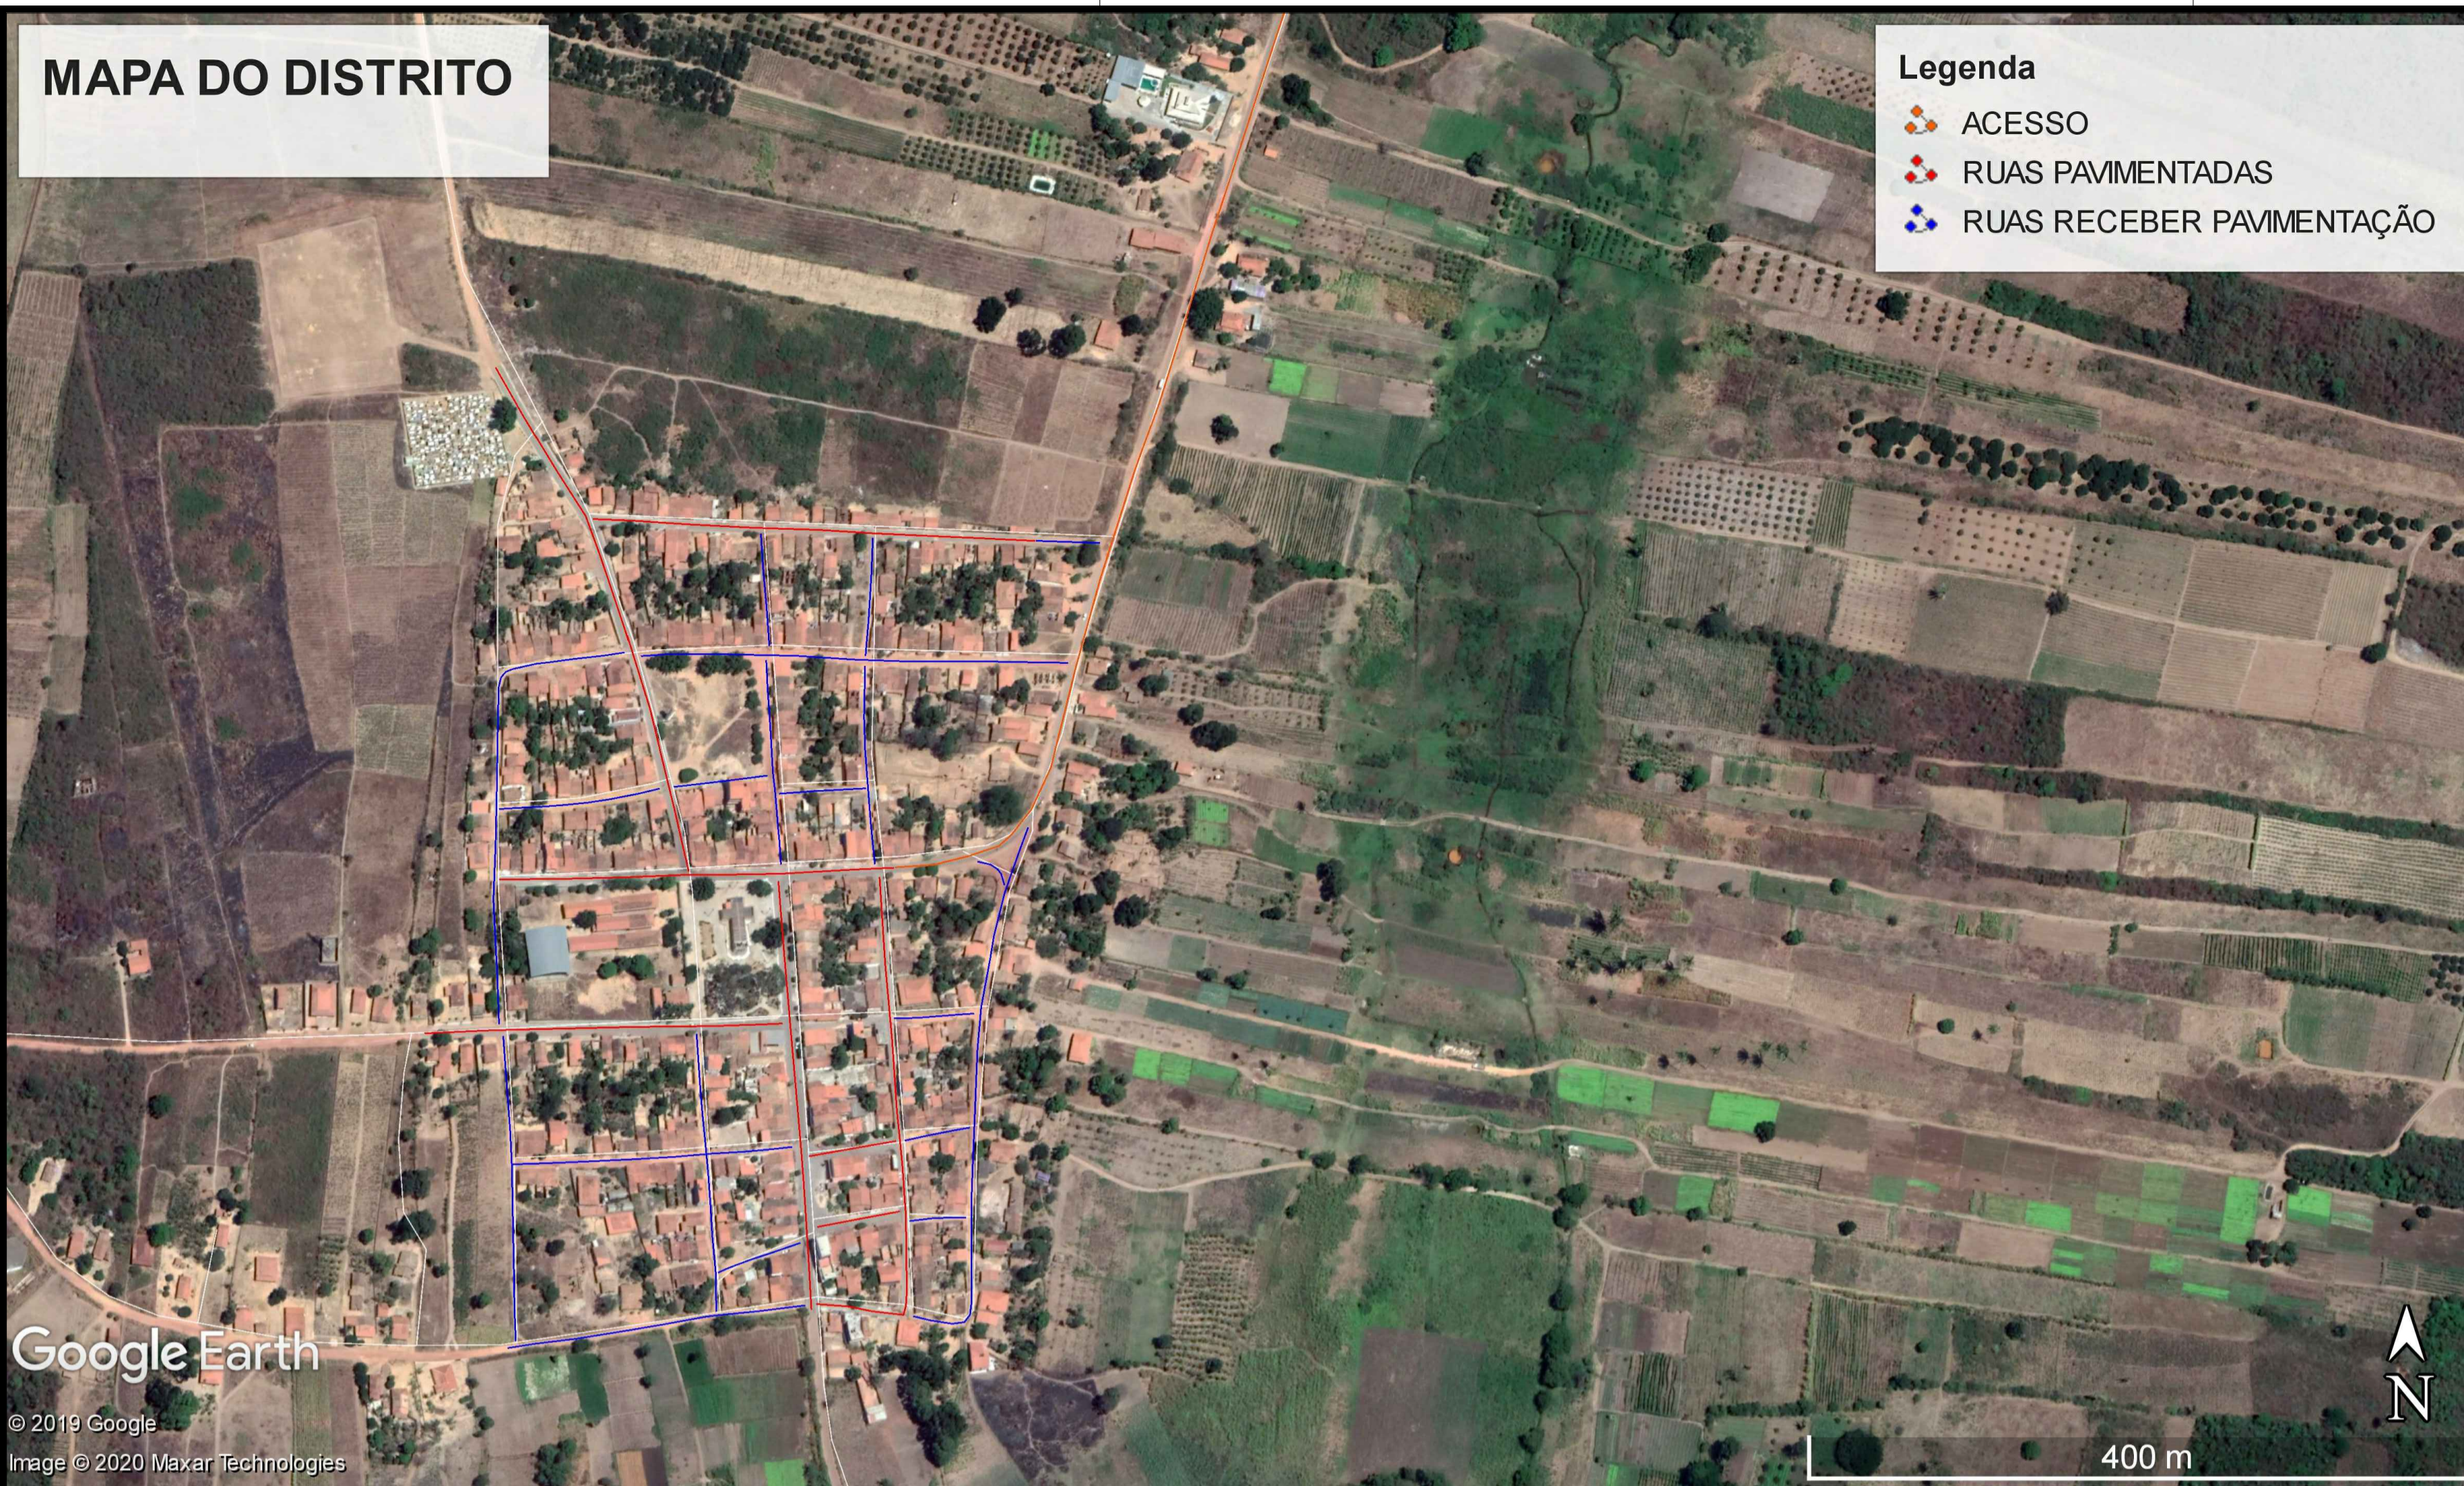

MAPA DO DISTRITO

Google Earth

© 2019 Google
Image © 2020 Maxar Technologies

04

AEROFOTOGRAFIA DA SEDE

esc: _____ SEM

MAPA DO DISTRITO

Google Earth

© 2019 Google
Image © 2020 Maxar Technologies

Legenda
ACESSO

05

AEROFOTOGRAFIA DO ACESSO

esc: _____ SEM

PREFEITURA MUNICIPAL DE TIANGUÁ

OBJETO: PAVIMENTAÇÃO ASFÁLTICA NO DISTRITO DE CARUATAÍ
DISTRITO DE CARUATAÍ, MUNICÍPIO DE TIANGUÁ - CE

PLANTA BAIXA

AUTOR: _____
PMT

DESENHO: JUCIEDES

FOLHA: 03/03

REVISÃO: R00

DATA: JAN/2020

ESCALA: INDICADA